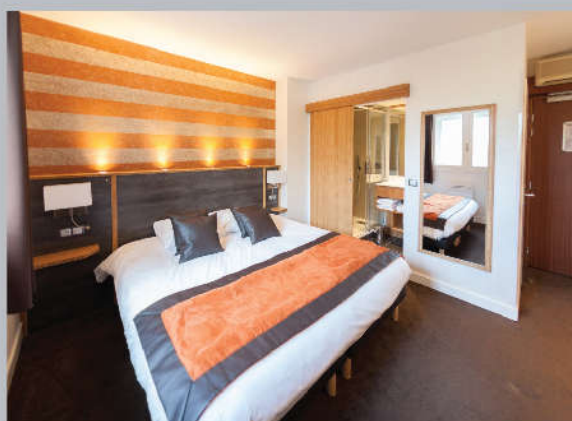

Le visiteur choisit aujourd'hui l'hôtel capable de lui offrir le confort sous toutes ses formes. Matériau massif, Solid Surface est composé de minéraux naturels et présente des qualités esthétiques et fonctionnelles particulièrement appréciées dans le milieu hôtelier.

S'il séduit par sa propreté et sa fonctionnalité, son style et sa souplesse conceptuelle, Solid Surface prend aussi une dimension supplémentaire quand il est associé à d'autres matériaux pour donner une âme à un établissement hôtelier et y créer une atmosphère unique. Solid Surface crée un environnement subtil et personnalisé où élégance et confort sont omniprésents.

LA CHAMBRE

Aménagée avec goût et agrémentée de détails pertinents, la chambre s'érige en havre de sérénité pour le voyageur. Modulant la modernité de l'espace par son caractère contemporain et confortable, Solid Surface marque de son empreinte le cadre du séjour de votre client.

Ici, une table de nuit profile ses contours nets et épurés; là, une étagère design épouse avec goût les contours d'un angle serré; là encore, la tablette du bureau accueille l'ordinateur portable comme le plateau du service d'étage.